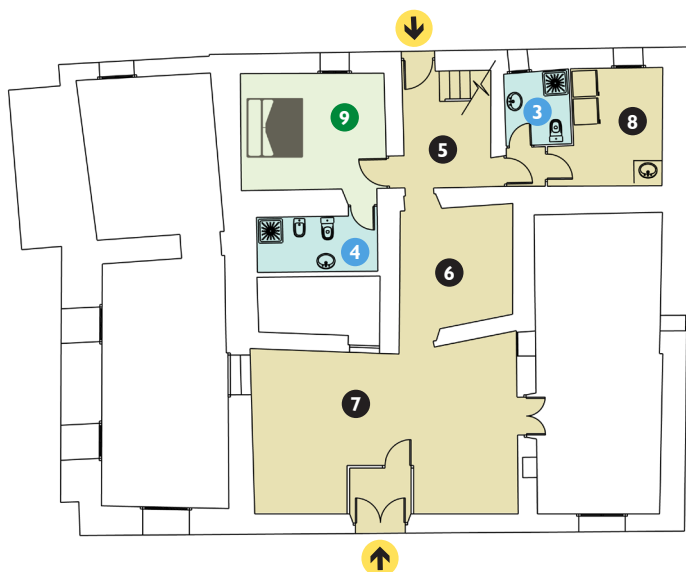

CAL REI VINYES

Planta baixa (P0)

9	Habitació doble amb bany - Avis	LLit de matrimoni
4	Cambra de bany hab n°. 9	Dutxa a peu plà
3	Cambra de bany	Dutxa a peu plà
5	Entrada posterior	
6	Distribuidor	
7	Entrada principal	
8	Sala rentadora / secadora / planxa / llums / alarma	

Planta 1era (P1)

1	Habitació doble - Pares	LLit de matrimoni
2	Habitació doble - Maria	LLit de matrimoni
3	Habitació doble - Marcel	LLits individuals
4	Habitació doble - Martí	LLits individuals
5	Habitació doble - Bru	LLits individuals
6	Habitació doble amb bany - Roser	LLit de matrimoni
1	Cuina	
2	Sala d'estar i menjador	
1	Cambra de bany	
2	Cambra de bany	

Planta Zona (P2)

6	Habitació doble - Marc	LLit de matrimoni
7	Habitació doble - LLuc	LLits individuals
3	Biblioteca / Wifi	

CAL REI VINYES

Habitacions / habitaciones / rooms

Planta 1era (P1)

1		Pares		----- -----	
2		Maria		----- -----	
3		Marcel		----- -----	
4		Martí		----- -----	
5		Bru		----- -----	
6		Roser		----- -----	