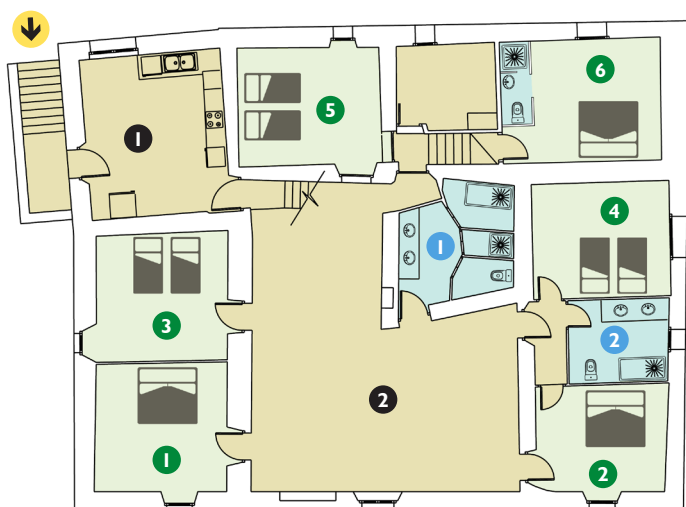

CAL REI VINYES

Planta baixa (P0)

9	Habitació doble amb bany - Avis	LLit de matrimoni
4	Cambra de bany hab n°. 9	Dutxa a peu plà
3	Cambra de bany	Dutxa a peu plà
5	Entrada posterior	
6	Distribuidor	
7	Entrada principal	
8	Sala rentadora / secadora / planxa / llums / alarma	

Planta 1era (P1)

1	Habitació doble - Pares	LLit de matrimoni
2	Habitació doble - Maria	LLit de matrimoni
3	Habitació doble - Marcel	LLits individuals
4	Habitació doble - Martí	LLits individuals
5	Habitació doble - Bru	LLits individuals
6	Habitació doble amb bany - Roser	LLit de matrimoni
1	Cuina	
2	Sala d'estar i menjador	
1	Cambra de bany	
2	Cambra de bany	

Planta Zona (P2)

6	Habitació doble - Marc	LLit de matrimoni
7	Habitació doble - LLuc	LLits individuals
3	Biblioteca / Wifi	

CAL REI VINYES

Habitacions / habitaciones / rooms

Planta 1era (P1)

1		Pares		----- -----	
2		Maria		----- -----	
3		Marcel		----- -----	
4		Martí		----- -----	
5		Bru		----- -----	
6		Roser		----- -----	