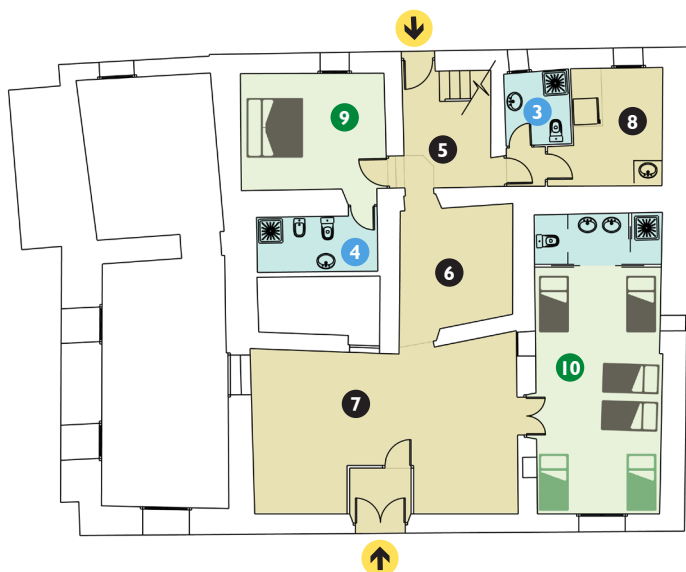

CAL REI VINYES

Planta baixa (P0)

9	Habitació doble amb bany - Avis	LLit de matrimoni
4	Cambra de bany hab n°. 9	Dutxa a peu plà
3	Cambra de bany	Dutxa a peu plà
10	Habitació quàdruple amb bany adaptat	LLits individuals Possibilitat de posar + llits
5	Entrada posterior	
6	Distribuidor	
7	Entrada principal	
8	Sala rentadora / secadora / planxa / llums / alarma	

Planta 1era (P1)

1	Habitació doble - Pares	LLit de matrimoni
2	Habitació doble - Maria	LLit de matrimoni
3	Habitació doble / triple - Marcel	LLits individuals
4	Habitació doble / triple - Martí	LLits individuals
5	Habitació doble - Bru	LLits individuals
6	Habitació doble amb bany - Roser	LLit de matrimoni
1	Cuina	
2	Sala d'estar i menjador	
1	Cambra de bany	
2	Cambra de bany	

Planta Zona (P2)

7	Habitació doble - Marc	LLit de matrimoni
8	Habitació doble - LLuc	LLits individuals
3	Biblioteca / Wifi	

CAL REI VINYES

Habitacions / habitaciones / rooms

Planta 1era (P1)

1		Pares	 	----- -----	
2		Maria	 	----- -----	
3		Marcel	 	----- ----- 	
4		Martí	 	----- ----- 	
5		Bru	 	----- -----	
6		Roser	 	----- -----	

Planta 2ona (P2)

7		Marc	 	----- -----	
8		LLuc	 	----- -----	

Planta baixa (P0)

9		Avis	 	----- -----	
10			 	----- ----- ----- 	