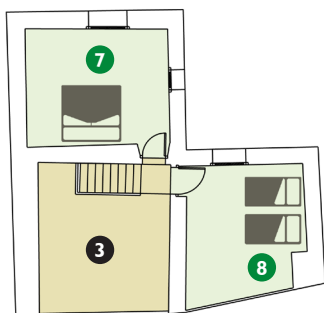

CAL REI VINYES

Planta baixa (P0)

9	Habitació doble amb bany - Avis	LLit de matrimoni
4	Cambra de bany hab n°. 9	Dutxa a peu plà
3	Cambra de bany	Dutxa a peu plà
10	Habitació quàdruple amb bany adaptat	LLits individuals Possibilitat de posar + llits
5	Entrada posterior	
6	Distribuidor	
7	Entrada principal	
8	Sala rentadora / secadora / planxa / llums / alarma	

Planta 1era (P1)

1	Habitació doble - Pares	LLit de matrimoni
2	Habitació doble - Maria	LLit de matrimoni
3	Habitació doble / triple - Marcel	LLits individuals
4	Habitació doble / triple - Martí	LLits individuals
5	Habitació doble - Bru	LLits individuals
6	Habitació doble amb bany - Roser	LLit de matrimoni
1	Cuina	
2	Sala d'estar i menjador	
1	Cambra de bany	
2	Cambra de bany	

Planta Zona (P2)

7	Habitació doble - Marc	LLit de matrimoni
8	Habitació doble - LLuc	LLits individuals
3	Biblioteca / Wifi	

CAL REI VINYES

Habitacions / habitaciones / rooms

Planta 1era (P1)

1		Pares	 	----- -----	
2		Maria	 	----- -----	
3		Marcel	 	----- ----- 	
4		Martí	 	----- ----- 	
5		Bru	 	----- -----	
6		Roser	 	----- -----	