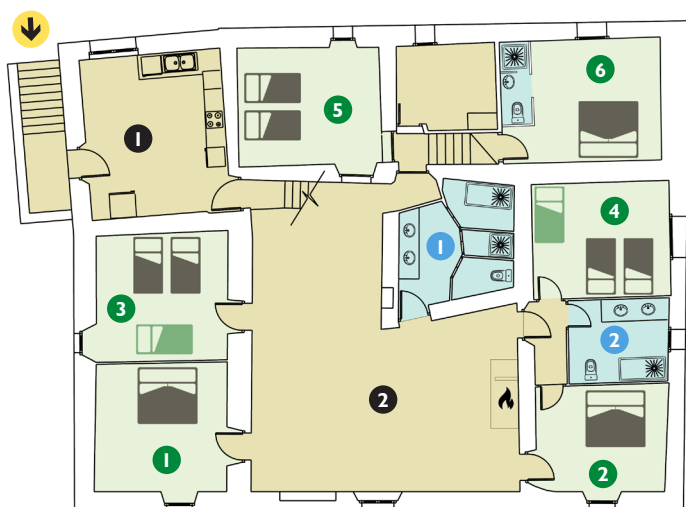

CAL REI VINYES

Planta baixa (P0)

9	Habitació doble amb bany - Avis	LLit de matrimoni
4	Cambra de bany hab n°. 9	Dutxa a peu plà
3	Cambra de bany	Dutxa a peu plà
10	Habitació quàdruple amb bany adaptat	LLits individuals Possibilitat de posar + llits
5	Entrada posterior	
6	Distribuidor	
7	Entrada principal	
8	Sala rentadora / secadora / planxa / llums / alarma	

Planta 1era (P1)

1	Habitació doble - Pares	LLit de matrimoni
2	Habitació doble - Maria	LLit de matrimoni
3	Habitació doble / triple - Marcel	LLits individuals
4	Habitació doble / triple - Martí	LLits individuals
5	Habitació doble - Bru	LLits individuals
6	Habitació doble amb bany - Roser	LLit de matrimoni
1	Cuina	
2	Sala d'estar i menjador	
1	Cambra de bany	
2	Cambra de bany	

Planta Zona (P2)

7	Habitació doble - Marc	LLit de matrimoni
8	Habitació doble - LLuc	LLits individuals
3	Biblioteca / Wifi	

CAL REI VINYES

Habitacions / habitaciones / rooms

Planta 1era (P1)

1		Pares	 	----- -----	
2		Maria	 	----- -----	
3		Marcel	 	----- ----- 	
4		Martí	 	----- ----- 	
5		Bru	 	----- -----	
6		Roser	 	----- -----	

Planta 2ona (P2)

7		Marc	 	----- -----	
8		LLuc	 	----- -----	

Planta baixa (P0)

9		Avis	 	----- -----	
10			 	----- ----- ----- 	